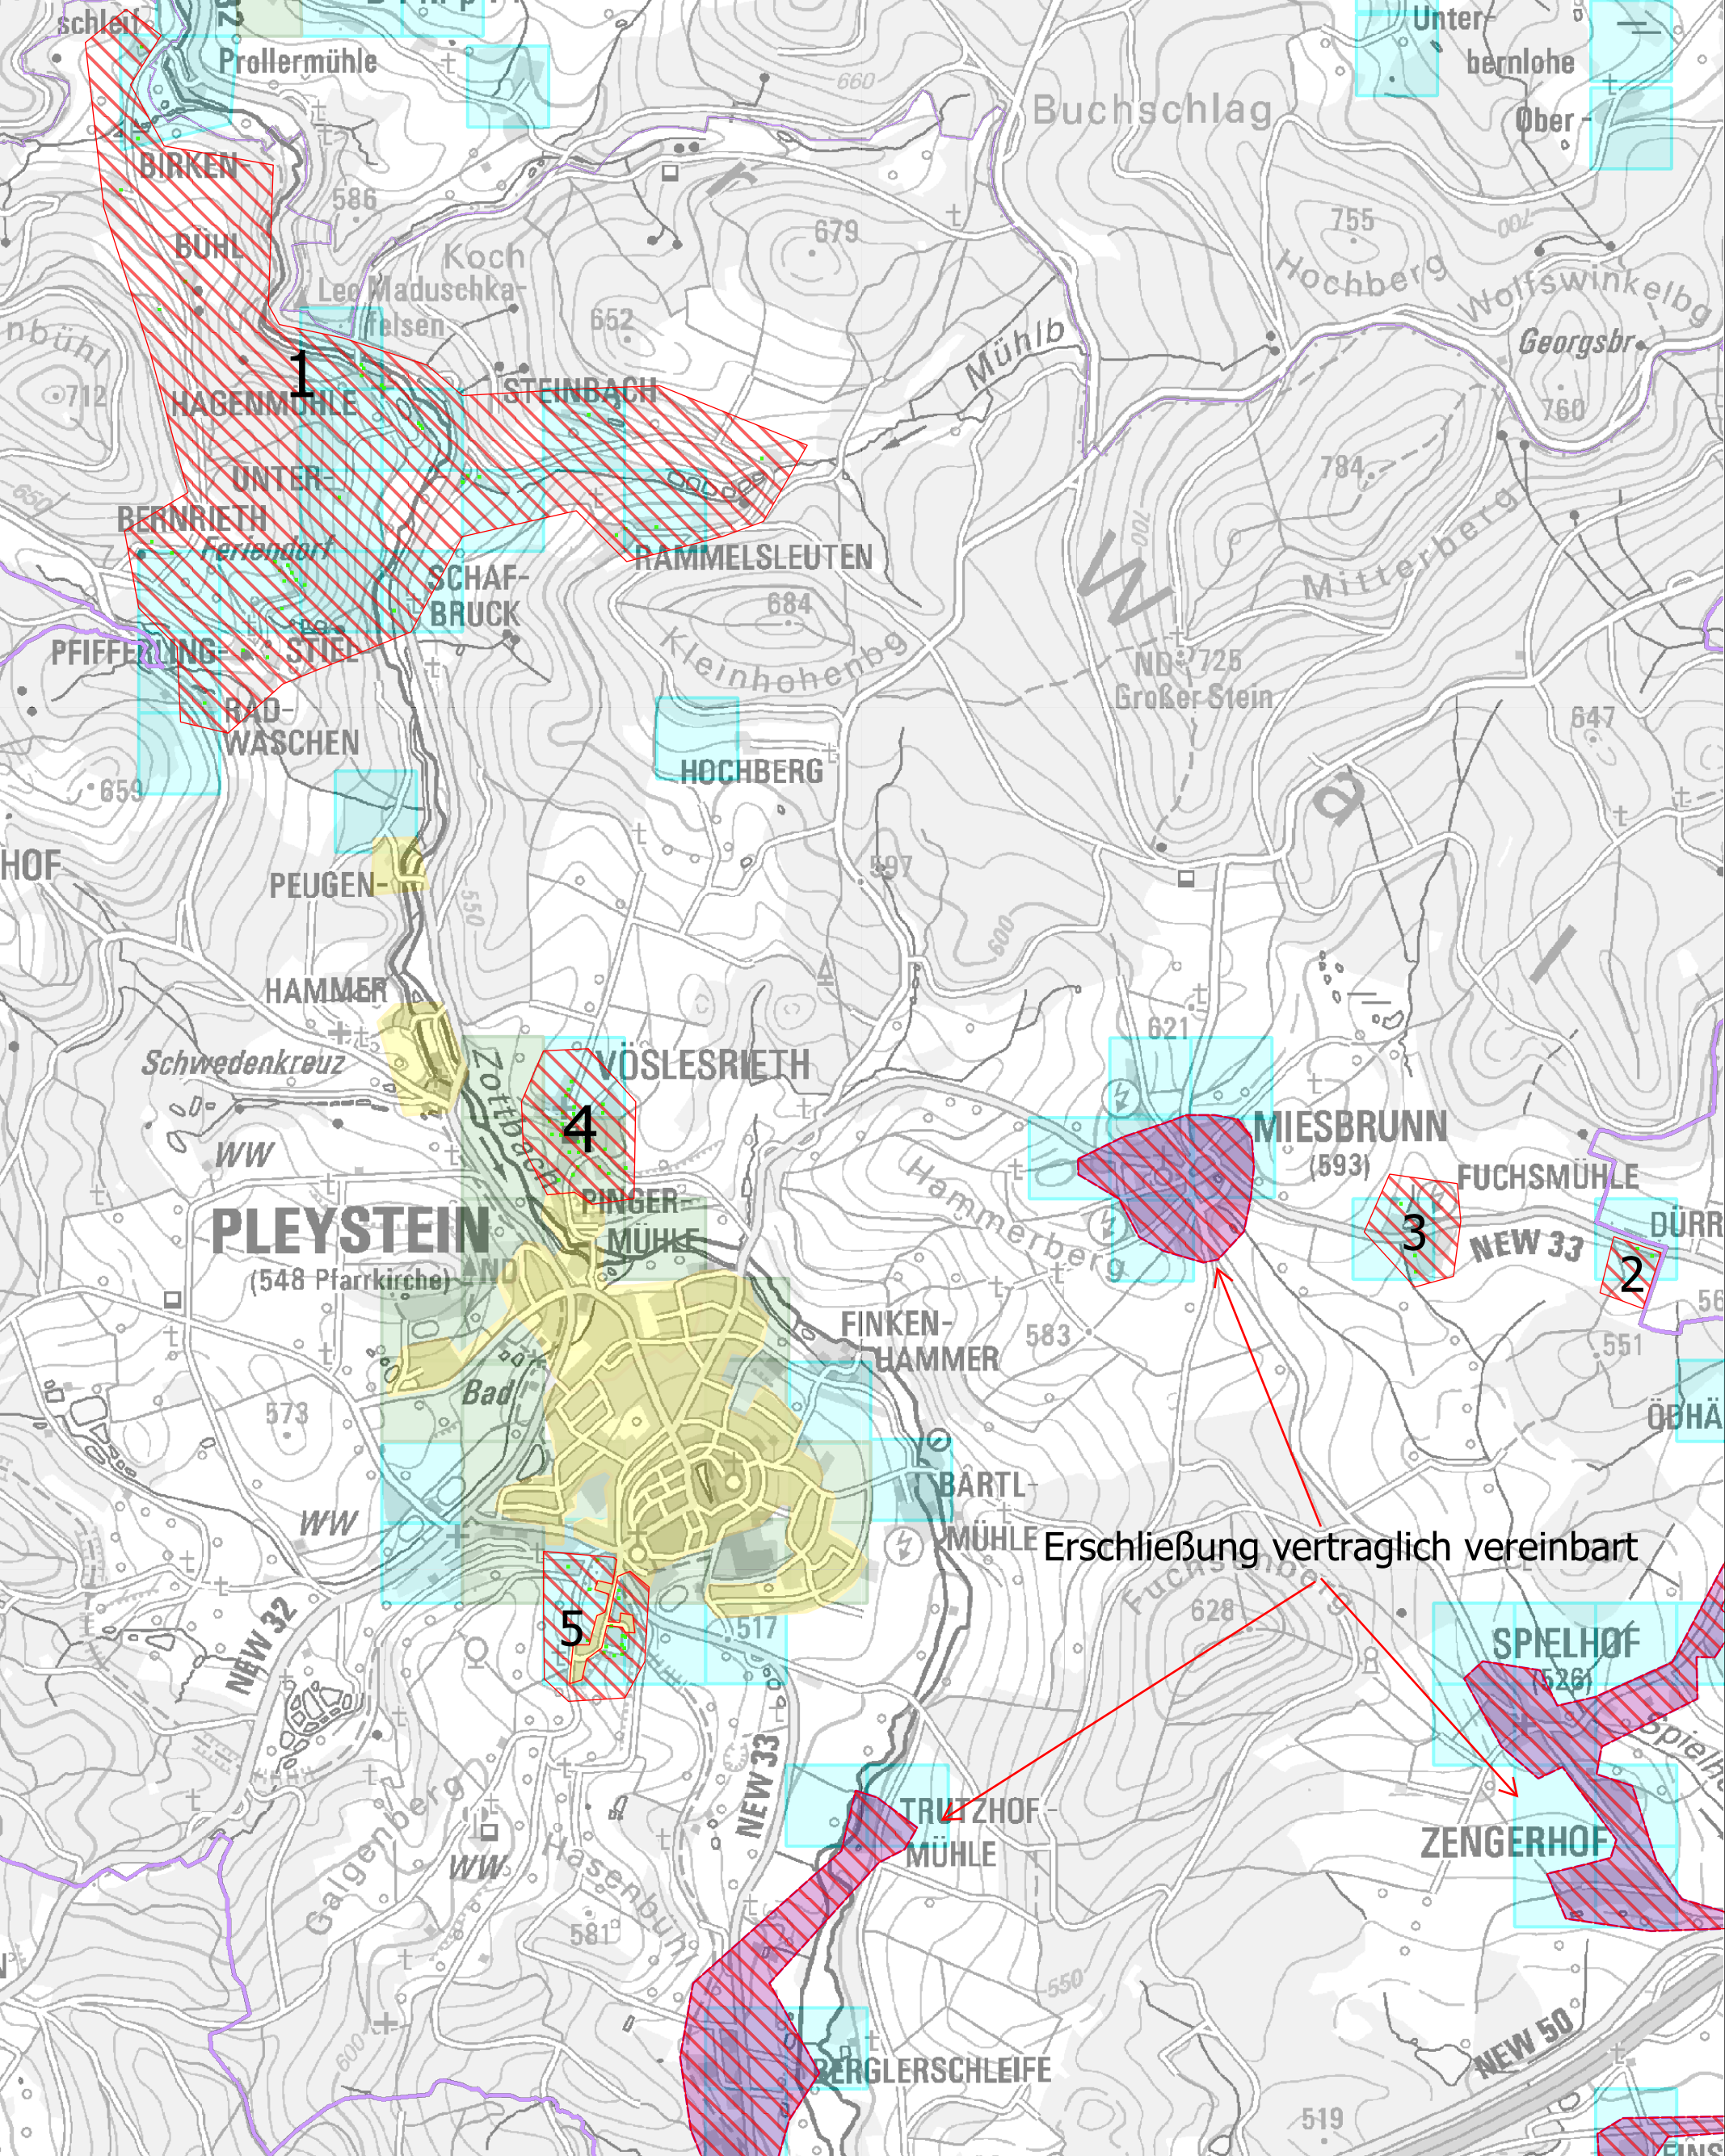

500 1000 1500 2000 m

Legende:

- 15 Mbit/s / 1 Mbit/s und weniger
- 16 Mbit/s / 1 Mbit/s
- 30 Mbit/s / 2 Mbit/s und mehr * (* kein weißer NGA Fleck)
- Gebäude
- Grundstück
- gepl. Neubau-/Gewerbegebiet
- eigenwirtschaftl. Ausbau
- Erschließungsgebiet

Erschließungsgebiet	
Gemeinde	Pleystein
Beschreibung	Ist Versorgung n.Markterkundung
Maßstab: 1:18873	Stand: 13.10.2016
Bearbeiter:	
Pichlmaier	
E-Mail:	
Telefon:	
 www.corwese.de	